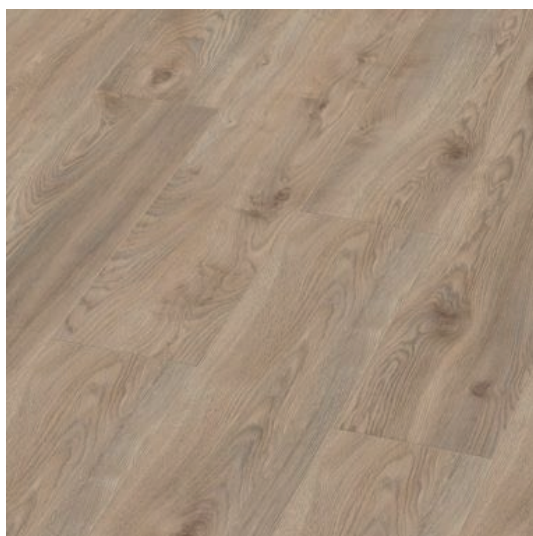

Roble Macro Beige

D3669 | AC5

COLECCIÓN MAMMUT PLUS