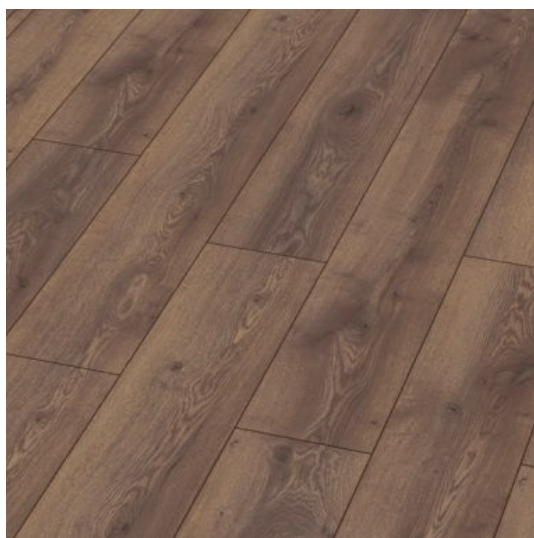

CARACTERÍSTICAS

-  **Panel:** 1.845 x 244 x 10 mm
-  **Caja:** 4 paneles | 1,800 m²
-  **Palet:** 42 cajas | 75,600 m²

Roble Montaña Marrón

D4726 | AC5

COLECCIÓN MAMMUT PLUS

CARACTERÍSTICAS

Panel: 1.845 x 244 x 10 mm