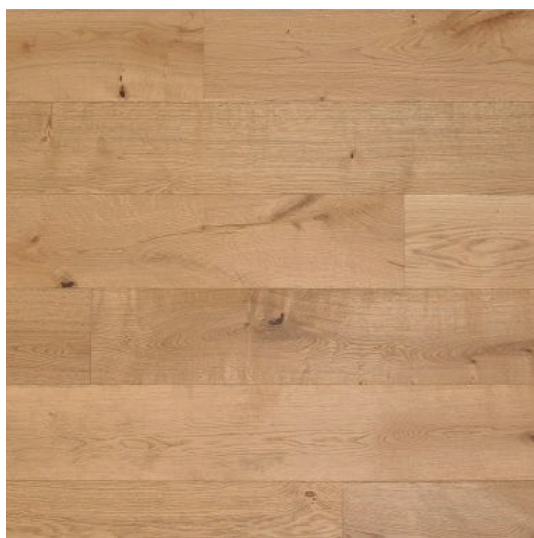

Roble Natural

1 Lama | V4 | Barniz ABC

MADERA PREMIUM

CARACTERÍSTICAS

 **Panel:** 2,200 x 220 x 15/3 mm

 **Caja:** 1 caja | 2,904 m²

 **Palet:** 44 cajas | 127,776 m²

 **Panel:** 1,900 x 190 x 20/6 mm