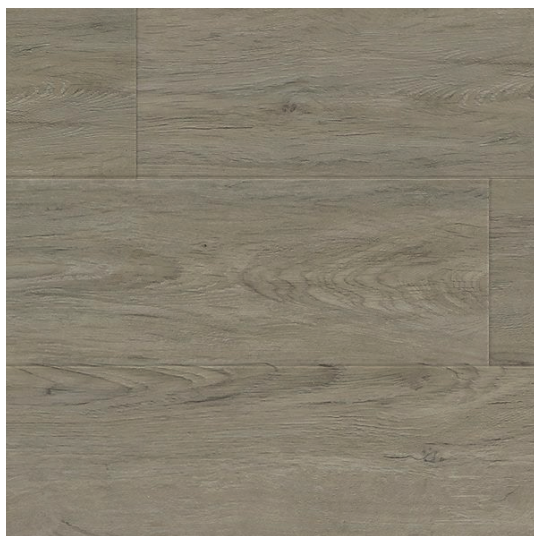

COLECCIÓN GAMA ORIGINAL

CARACTERÍSTICAS

 **Panel:** 1.220 x 182 x 6,5 mm

 **Caja:** 12 lamas | 2,664 m²

Naturgrey

80007

CARACTERÍSTICAS

 **Panel:** 1.220 x 182 x 6,5 mm