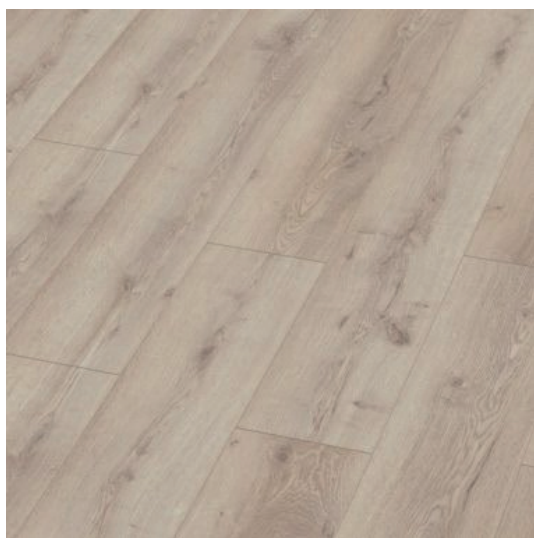

Roble Montaña Gris

D4727 | AC5

COLECCIÓN MAMMUT PLUS

CARACTERÍSTICAS

-  **Panel:** 1.845 x 244 x 10 mm
-  **Caja:** 4 paneles | 1,800 m²
-  **Palet:** 42 cajas | 75,600 m²

Roble Montaña Beige

D4728 | AC5

COLECCIÓN MAMMUT PLUS