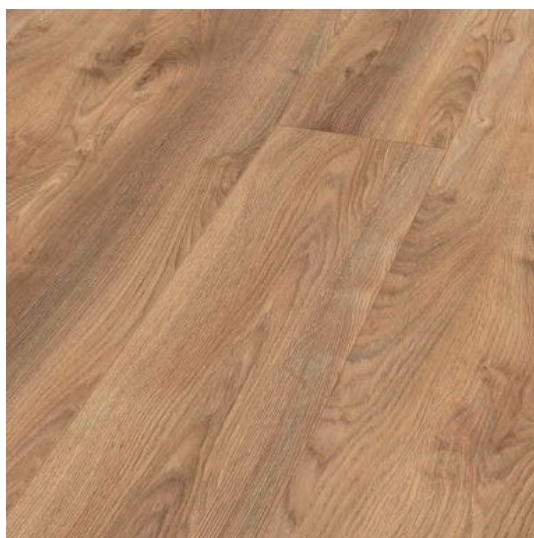

Roble Macro Natural

D4794 | AC5

COLECCIÓN MAMMUT PLUS

CARACTERÍSTICAS

Panel: 1.845 x 244 x 10 mm

Caja: 4 paneles | 1,800 m²

Palet: 42 cajas | 75,600 m²

10 mm