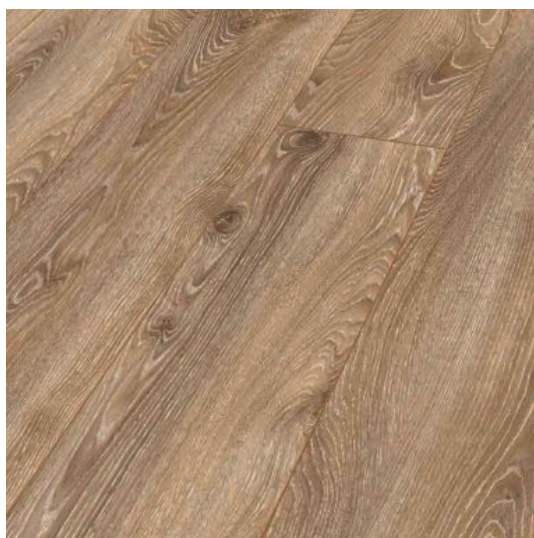

Palet: 42 cajas | 75,600 m²

10 mm

Roble Highland Bronze

D4795 | AC5

COLECCIÓN MAMMUT PLUS

CARACTERÍSTICAS

-  **Panel:** 1.845 x 244 x 10 mm
-  **Caja:** 4 paneles | 1,800 m²
-  **Palet:** 42 cajas | 75,600 m²