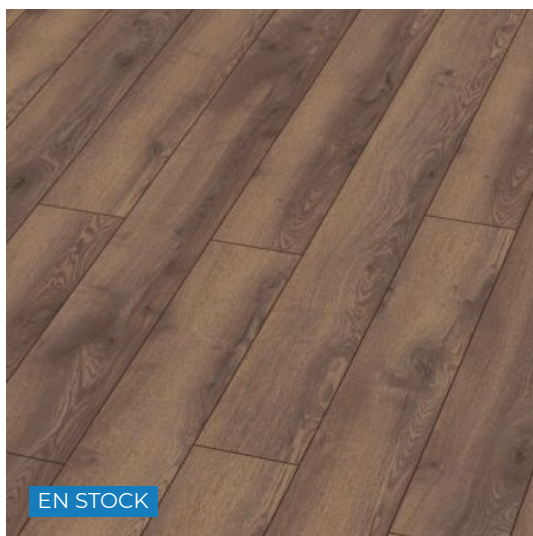

Roble Montaña Marrón

D4726 | AC5

COLECCIÓN MAMMUT