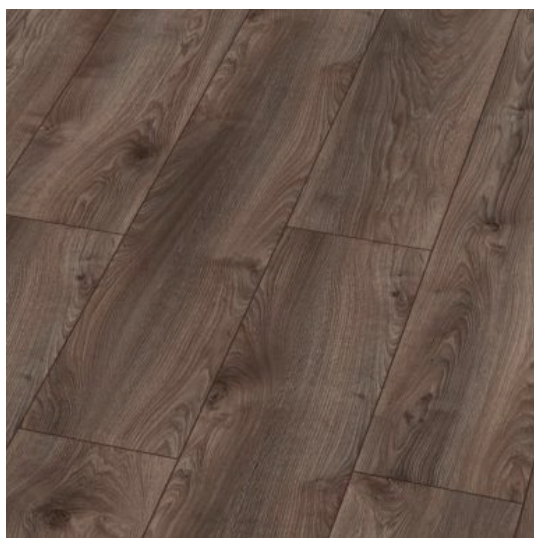

Roble Macro Brown

D4791 | AC5

COLECCIÓN MAMMUT PLUS

CARACTERÍSTICAS

Panel: 1.845 x 244 x 10 mm

Caja: 4 paneles | 1,800 m²

Palet: 42 cajas | 75,600 m²

Uso residencial

Uso comercial

10 mm